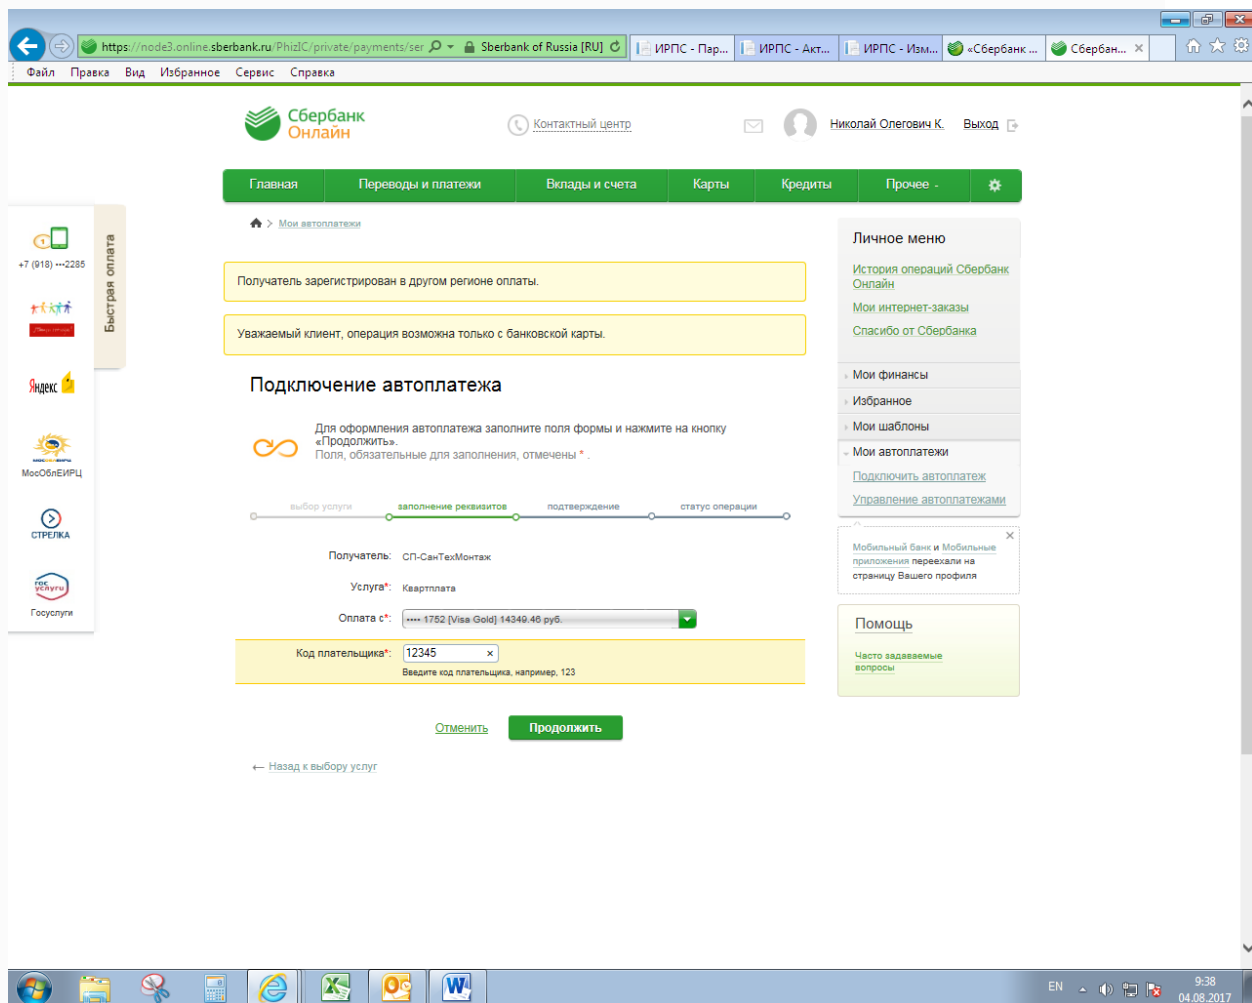

6. Подтвердите создание автоплатежа одноразовым паролем, полученным по SMS.
7. Как только услуга будет подключена, вам придет SMS с соответствующим уведомлением.