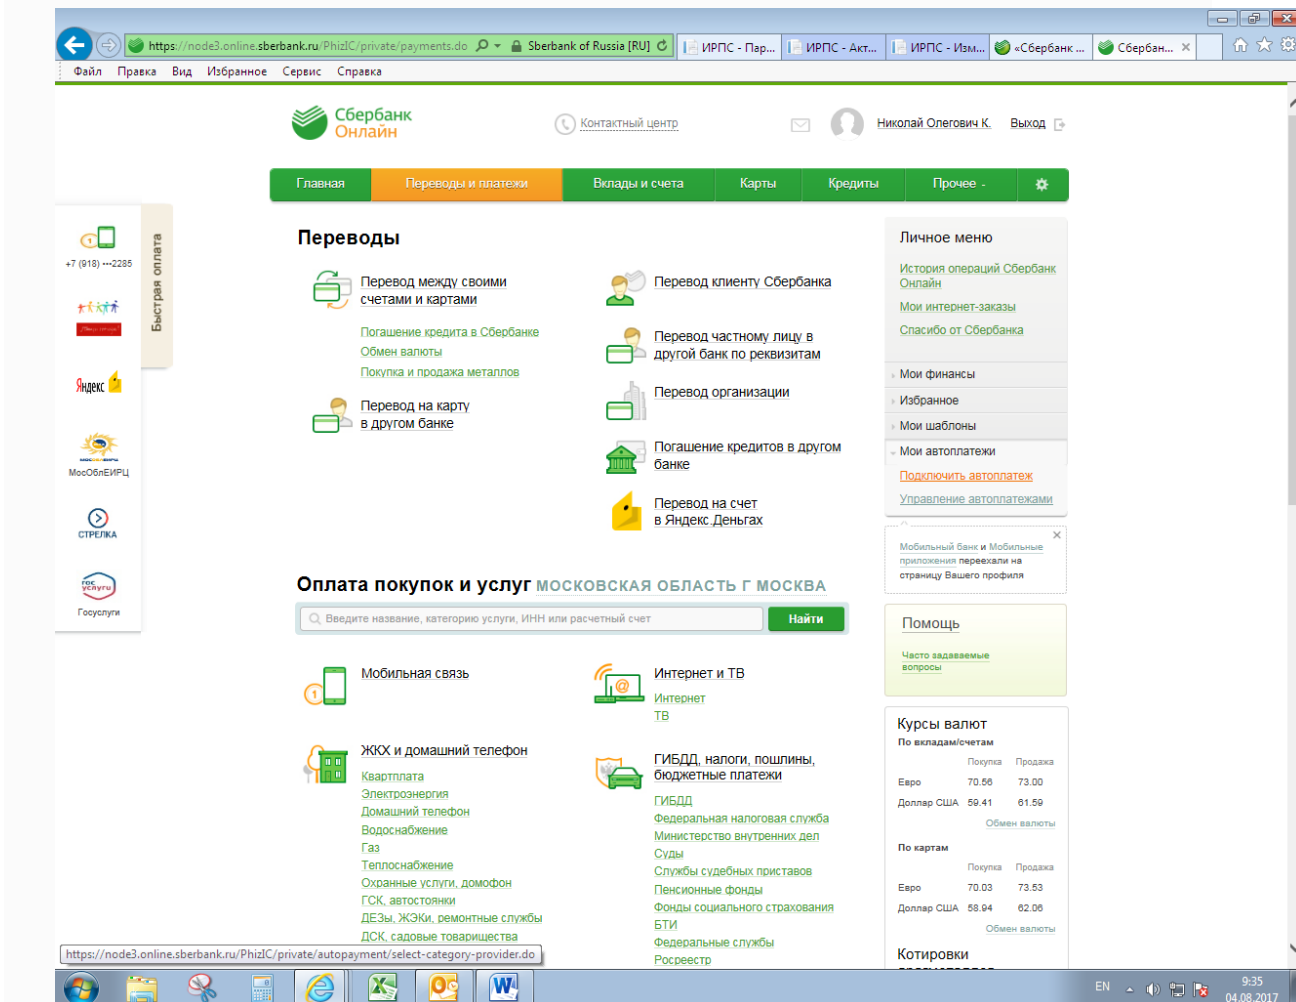

Как подключить услугу «Автоплатеж» через Сбербанк Онлайн

1. Автоплатеж можно подключить в Сбербанк Онлайн в разделе «Мои Автоплатежи».
2. Нажмите кнопку «Создать Автоплатеж».
3. Выберите услугу.

4. Выберите Поставщика услуг по ИНН